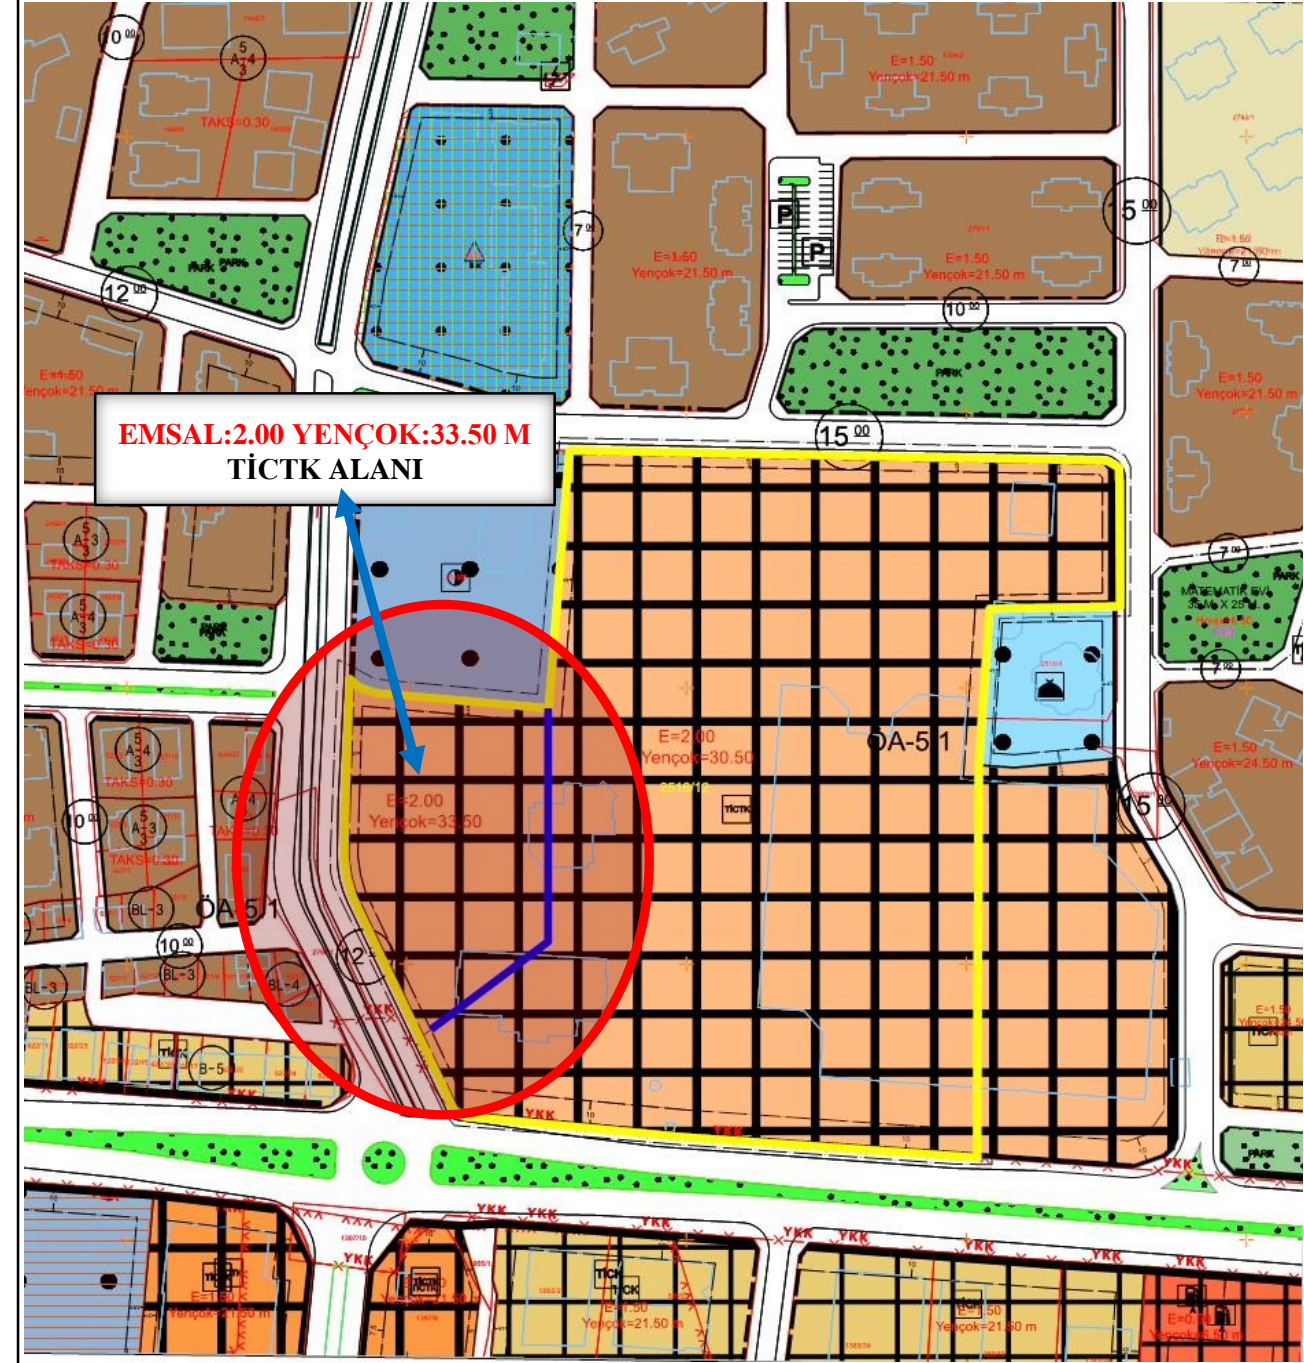

ORDU İLİ ALTINORDU İLÇESİ
DURUGÖL MAHALLESİ 2516 ADA 12 PARSEL
1/1000 ÖLÇEKLİ REVİZYON UYGULAMA İMAR PLANI PLAN DEĞİŞİKLİĞİ

MEVCUT DURUM

PLAN DEĞİŞİKLİĞİ DURUMU

MECLİS
KARARI

13.05.2026 TARİH
VE
2026/86 SAYILI

ALTINORDU BELEDİYE
MECLİS KARARINCA
ONAYLANMIŞTIR.

18.05.2026 TARİH
VE
2026/199 SAYILI

OBB MECLİS KARARINCA
ONAYLANMIŞTIR.

PLAN
ASKI
TARİHLERİ

22.05.2026

22.06.2026