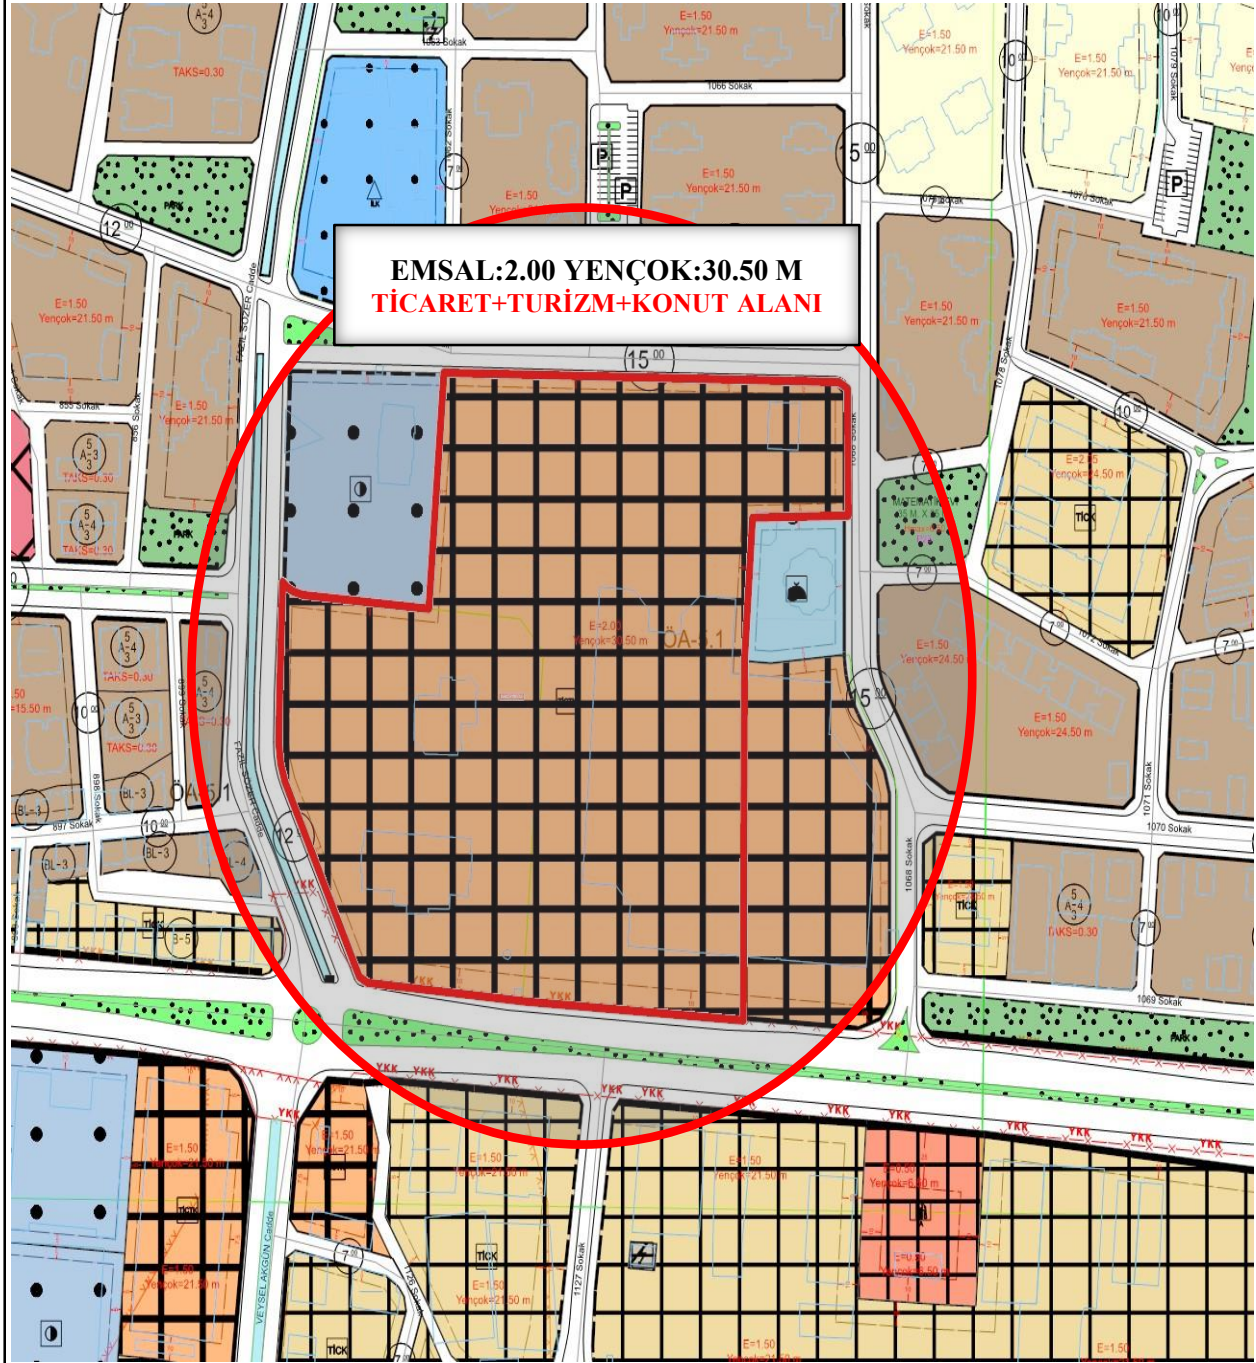

ORDU İLİ ALTINORDU İLÇESİ
DURUGÖL MAHALLESİ 2516 ADA 12 PARSEL
1/1000 ÖLÇEKLİ REVİZYON UYGULAMA İMAR PLANI PLAN DEĞİŞİKLİĞİ

MEVCUT DURUM

PLAN DEĞİŞİKLİĞİ DURUMU

MECLİS
KARARI

13.05.2026 TARİH
VE
2026/86 SAYILI